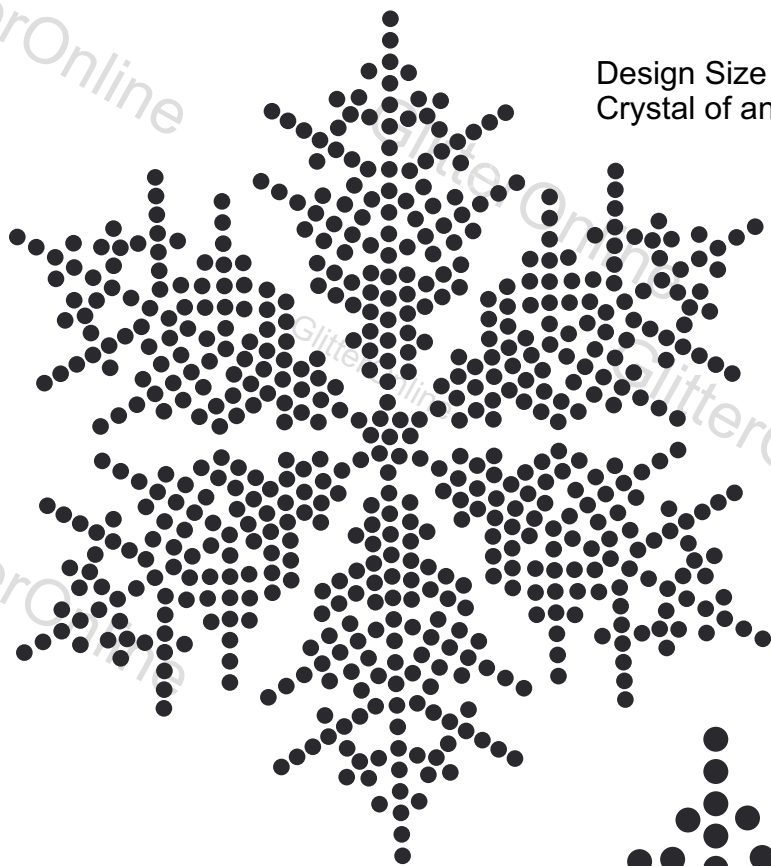

GlitterOnline

Design Size - 10 bij 11 cm  
Crystal of andere kleur SS6 = 625

GlitterOnline

GlitterOnline

GlitterOnline

GlitterOnline

GlitterOnline

Design Size - 15 bij 17 cm  
Crystal of andere kleur SS10 = 625